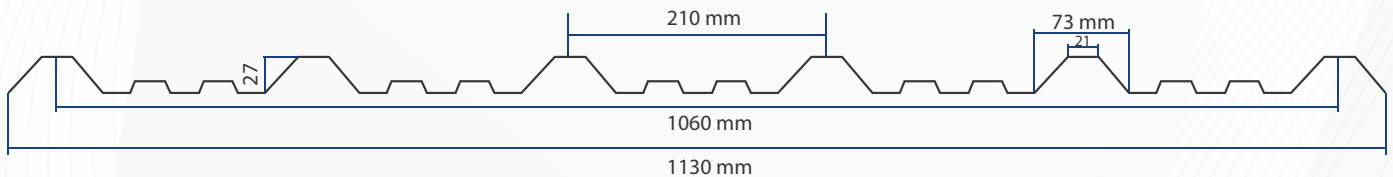

Baja 6C° en el espacio en el que se encuentra instalada.

**CARACTERISTICAS DE LA CUBIERTA**

**Largo Estandar ( M )**

ESPESOR		ANCHO		PESO	PESO POR HOJA EN KG			DISTANCIA PERFIL
MM	PULGADA	ANCHO TOTAL	ANCHO ÚTIL	KG / M2	1.15 X 3.00 MTR	1.15 X 6.00 MTR	1.15 X 12.00 MTR	SEPARACIÓN
1.8	0.070	1.13	1.06	3.36	10.08	20.16	40.32	1.20 m