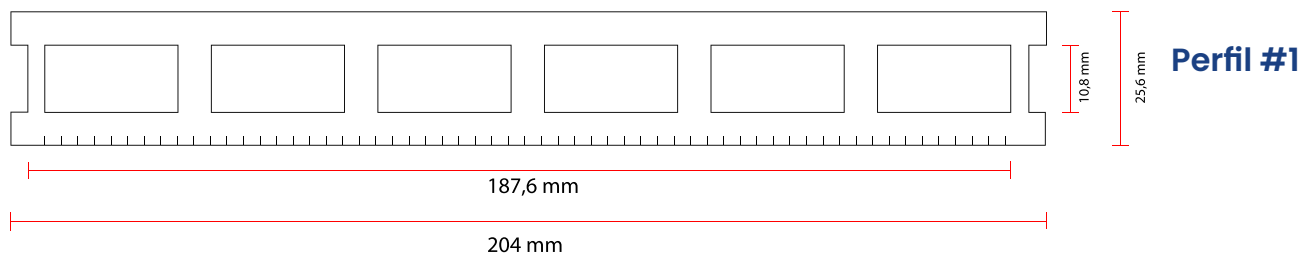

PISO DECK
WPC - PVC

FICHA TÉCNICA

PISO DECK WPC - UPVC

Descubre la combinación perfecta de estilo y durabilidad con nuestros pisos deck en **WPC (Wood Plastic Composite)** y **UPVC (Unplasticized Polyvinyl Chloride)**. Diseñados para resistir las inclemencias del tiempo, estos pisos ofrecen una solución elegante y resistente para tus espacios exteriores.

ESPECIFICACIONES TÉCNICAS

DIMENSIONES			PESO	COLOR	MATERIAL	ACABADO
ESPEJOR	ANCHO	LARGO	Kg	ITEM		
25,6 mm	204 mm	2,90 m	17	Gris Rojo Cafe	wpc-pvc	Acanalado

Perfil #1

DIMENSIONES			PESO	COLOR	MATERIAL	ACABADO
ESPEJOR	ANCHO	LARGO	Kg	ITEM		
25,6 mm	153,25mm	2,90 m	13	Gris Rojo Cafe	wpc-pvc	Acanalado